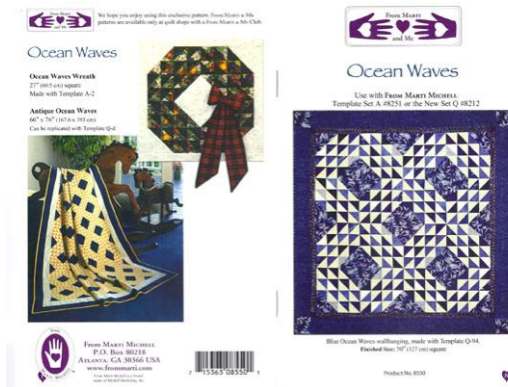

Nieuwste From Marti and Me Club aflevering en eindejaarsaanbieding!

Het laatste patroon van de From Marti and Me Club heet Ocean Waves, een prachtig, klassiek patroon met veel driehoekjes! In december is er nooit een 'tool of the month'. Voor clubleden zijn daarom eenmalig alle eerdere tools of the month, en alle eerdere patronen uit de club voor de speciale clubprijs verkrijgbaar. 20% korting op alle tools of the month, en € 5 voor de patronen (normale prijs € 7,50). We hebben de aanbieding verlengd van 31 december tot zondag 8 januari

24:00 u. Als je nu lid wordt van de From Marti and Me Club, kun je nog gebruik maken van deze aanbieding. Meld je aan via de site, en stuur een email naar info@minewood.nl met je bestelling (bestel niet via de site, de korting kan niet worden verrekend.) Lees alles over de voordelen van de From Marti and Me Club op de website.

Bezoek Minewood Quilting op donderdag of vrijdag

Onze webwinkel en cursusruimte is aan huis, en daarom hebben we geen reguliere openingstijden. Wil je een keer langskomen, dan ben je van harte welkom op donderdag of vrijdag, maar bel of mail eerst even om een afspraak te maken.

Ik wens jullie allemaal een prettige jaarwisseling, en een heel gelukkig, gezond en creatief 2012.

Veel quiltplezier!

Agnes Mijnhout
Vuurvlinderberm 36
3994 WH HOUTEN

info@minewood.nl
030-6573081