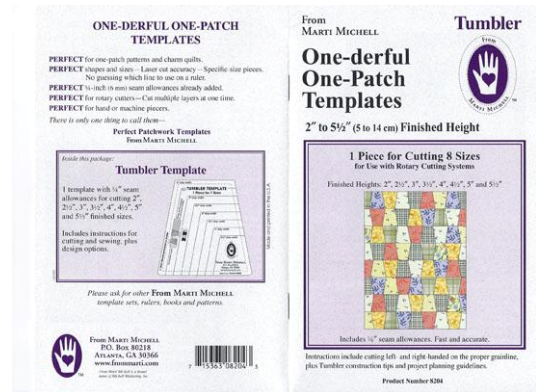

Ook de nieuwe Tumbler liniaal (voor 6 verschillende maten Tumbler) is een handig nieuw product. Heel geschikt om je restjes mee te verwerken. De kleinste maat Tumbler past precies op een jelly roll (2,5 inch breed). Je vindt de Tumbler liniaal in de afdeling NI EUW en in de afdeling Marti Michell templates, linialen en boeken. One-derful One-Patch Templates Tumbler, bestelnummer MM-TUM, prijs € 17,95.